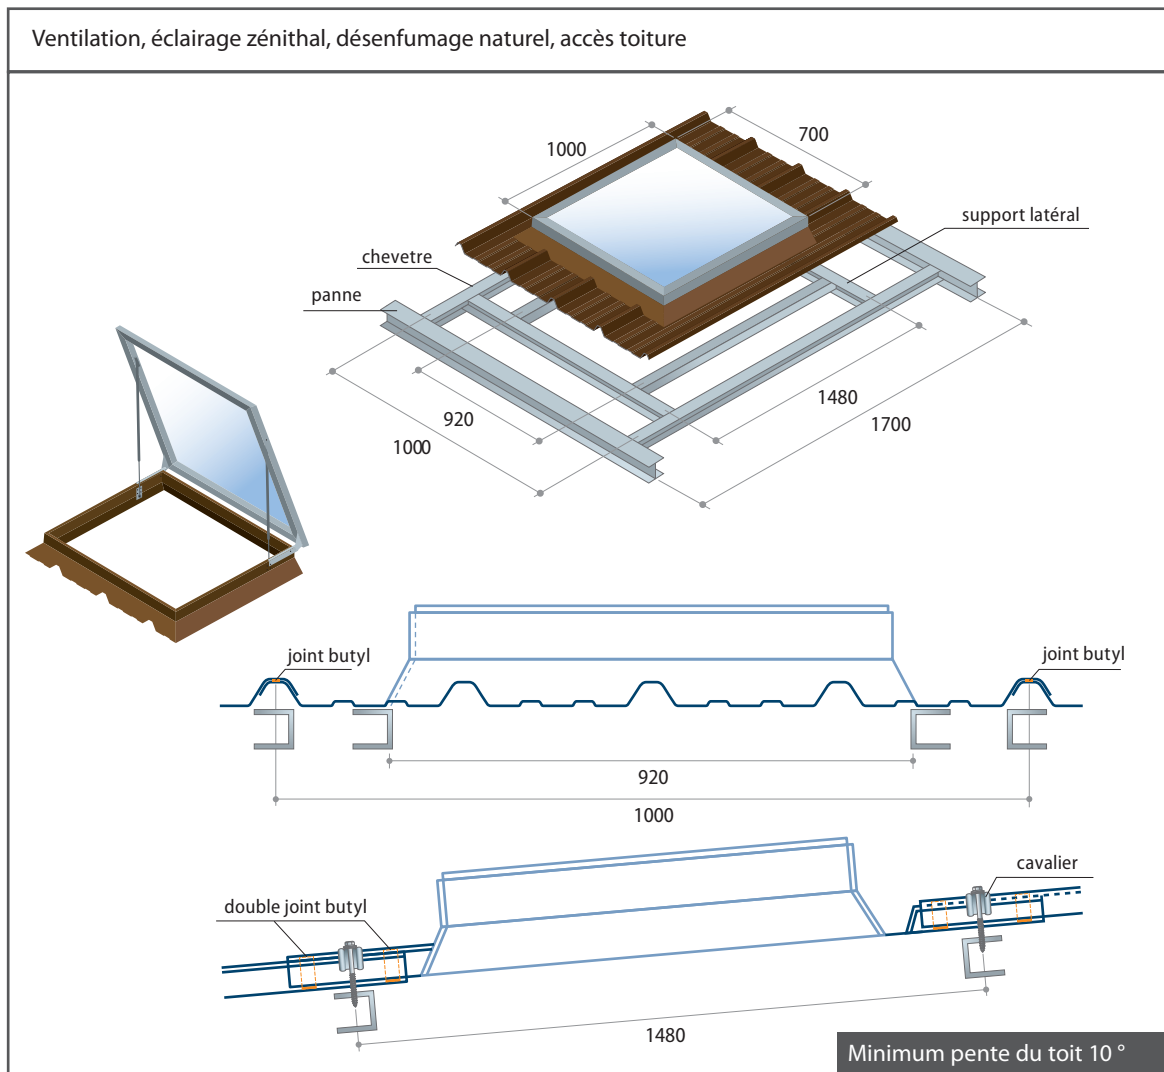

Sortie de toiture, aération naturelle, éclairage zénithal**APPLICATION**

Ventilation, éclairage zénithal, désenfumage naturel, accès toiture

**EXÉCUTION STANDARD**

Eclairant à double paroi en polycarbonate	Eclairant à double paroi en polycarbonate
	Profil: 45.333.1000 ou 33.250.1000 ou 30.200.1000
	Teinte intérieure: blanc teinte extérieure: brun RAL 8019 ou antracite RAL 7016

Paquet de base	Eclairant à double paroi en polycarbonate
Options	Vérin mécanique ventilation
	Manivelle alu
	Kit-treuil: avec déclencheur automatique en cas de feu
	Système de ventilation électrique